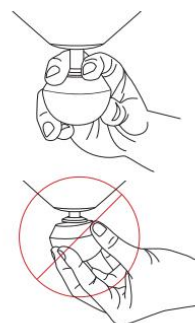

Použití Theragun mini

1. Chcete-li zapnout Theragun mini, pevně stiskněte a podržte multifunkční zařízení tlačítko napájení/rychlosti na pravé straně zařízení.
2. Pohybujte přístrojem po oblastech, které potřebují ošetření, a postupně na ně aplikujte mírný tlak podle potřeby.
3. Dalším stisknutím tlačítka napájení/rychlosti můžete přepínat mezi 3 rychlostmi.
4. Chcete-li Theragun mini vypnout, pevně stiskněte a podržte tlačítko napájení/rychlosti dokud se zařízení nevypne.

Připojování nástavců

1. Zarovnejte nástavec se špičkou a zatlačením připojte. Pro odstranění uchopte nástavec, na každou stranu položte 1 prst.
2. Odstraňte nástavec.

Nabíjení Theragun mini

1. Theragun mini podporuje USB-C. Pro nabíjení, po vypnutí zařízení, zapojte jeden konec kabelu, který je součástí balení, do USB zařízení a druhý konec do zařízení.
2. Kontrolka LED na tlačítku napájení/rychlosti bude blikat až do úplného nabití.
3. Nabíjení je dokončeno, když se rozsvítí kontrolka LED na tlačítku napájení/rychlosti sytě zelená.
4. Úroveň baterie se nepřetržitě zobrazuje na LED kontrolce napájení/rychlosti tlačítko, když je zařízení zapnuté.
5. Chcete-li zobrazit úroveň nabití baterie, když je zařízení vypnuté, krátce stiskněte tlačítko napájení/rychlost a LED kontrolka baterie bude blikat, aby indikovala úroveň baterie.

Úroveň baterie

Úroveň baterie Theragun mini je indikován následujícími barvami:

- Blikající oranžová: Nízké nabití
- Blikající modrá: Nabito do poloviny
- Blikající zelená: Vysoké nabití
- Svítící zelená: Plně nabito