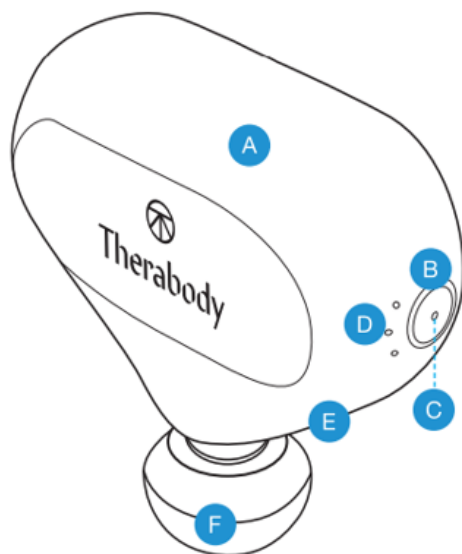

THERAGUN mini

Návod k použití

Začínáme

Krok 1

Zapnutí

Chcete-li Theragun mini zapnout, pevně stiskněte a podržte multifunkční napájení/ rychlostní tlačítko na boku zařízení, poté použijte Theragun mini přes oblasti, které potřebujete ošetřit. Podle potřeby použijte lehký až mírný tlak.

Krok 2

Stáhněte si aplikaci Therabody

Provedeme vás nastavením bez stresu a ukážeme vám, jak z toho vytěžit maximum.

Krok 3

Pociťte ten rozdíl.™ Každý den.

Zhluboka se nadechněte a dopřejte si vedené léčebné předvolby nebo Freestyle režim. To vše je navrženo pro vás.

- A Ergonomická rukojeť
- B Multifunkční napájení/ tlačítko rychlosti
- C LED kontrolka baterie
- D LED indikátor rychlosti
- E Nabíjecí port USB-C
- F Zaměnitelné